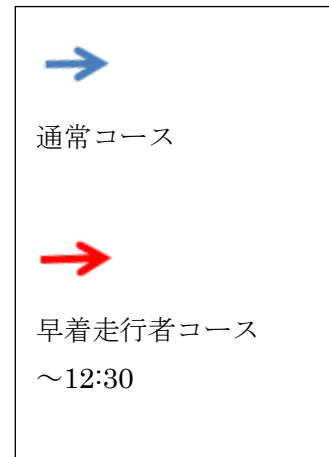

## BRM519 那須 600 ゴール開設前ゴール者受付について

BRM519 那須 600 では通常のゴール受付は 20 日 13:00 頃～予定しています。

しかしながら参加者の中にはかなり早い時間にゴールされる方もいらっしゃると思いますので、ゴール PC に 12:30 迄に到着される方は下記のゴール PC にて対応致します。

ゴール PC の【セブンイレブン船橋市場店】でのレシート受領は不要です。

【ミニストップ船橋駿河台店】この店で買物をしてレシートを受領して下さい。

対応箇所ルートラボ <http://yahoo.jp/JM-qUo>